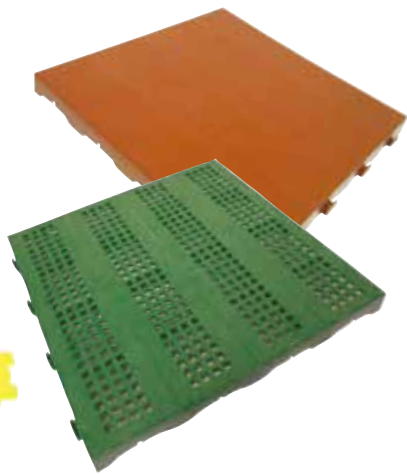

**PREZZO
SPECIALE**

~~129,90€~~
-23,06%

99,90€

BRIKSTEIN

Troncatrice

1200W, supporto lama Ø mm 210, con pianetto. Cod. 1216145 (Disponibile anche 1800W. 139,90€ Cod. 1216146)

~~2,99€~~
-16,72%

2,49€

Piastrella

In materiale plastico modulare ad incastro cm. 40x40, disponibile nei colori verde e cotto. Ideale per bordo piscine, docce, manifestazioni sportive e fieristiche, terrazze, garden e passerelle. Cod. 801479