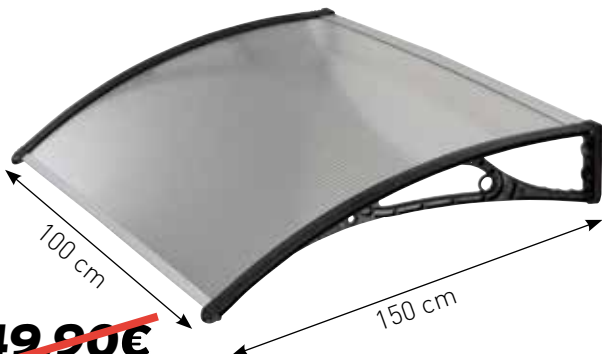

~~2,99€~~
-16,72%

2,49€

Piastrella

In materiale plastico modulare ad incastro cm. 40x40, disponibile nei colori verde e cotto. Ideale per bordo piscine, docce, manifestazioni sportive e fieristiche, terrazze, garden e passerelle. Cod. 801479

~~5,90€~~
-16,95%

4,90€

Bordura

In legno di conifera impregnato in autoclave, ideale per adattarsi ad aiuole con forme varie. Cm. H 20x200, diam. cm. 5. Cod. 554228

~~14,90€~~
-33,56%

9,90€

Kit balconiera

2 cassette + 2 sottocassette + 2 portacassette cm.50. Cod. 1121802

ALPINA

~~59,90€~~
-16,69%

49,90€

Rasaerba BL 320 E

1000W, taglio cm 32, altezza taglio 3 posizioni 25 - 65 mm, cesto in plastica 25 lt. Consigliato per superfici fino a 300 mq. Cod. 1234719

BRIKSTEIN

~~179,00€~~
-16,76%

149,00€

Rasaerba a scoppio BK RB TECH 120-42

A spinta, motore Tech 118 cc OHV / 1,8 Kw. Largh di taglio 42 cm, regolazione dell'altezza di taglio centralizzata 7 posizioni, altezza di taglio ca. 30 - 75 mm. Ruote (a/p) Ø 175 / 200 mm. Cesto in tela 50 lt. Consigliato per superfici fino a 900 mq. Cod. 1224322

HYUNDAI

~~169,00€~~
-17,75%

139,00€

Decespugliatore LDBC 3300

Motore 33cc. Potenza 0,85Kw, taglio filo nylon 44 cm. Disco metallo 3 denti 25,5 cm. Peso 7,6 Kg. Cod. 1052031

~~49,90€~~
-30,06%

34,90€

Pensilina per porte e finestre

In policarbonato alveolare, con fianchi in polimero rinforzato, profilo frontale in alluminio, cm. 100x150. È possibile prolungare la pensilina acquistando 2 o più kit. Cod. 910045

PREZZO SPECIALE

~~89,90€~~
-11,24%

79,00€

Set rattan Tree

Struttura in resina effetto rattan. 2 poltrone con cuscini e tavolo, colore antracite. Cod. 1196970

~~132,90€~~
-28,73%

99,00€

Ombrellone doppio + base

2,7x4,65 mt, palo Ø 48 mm, telo 180 gr/mq, color ecrù. Base Ø mm 48, cm 100x100xH57. Cod. 1091927-1190415

~~9,90€~~
-30,3%

6,90€

Lampada solare