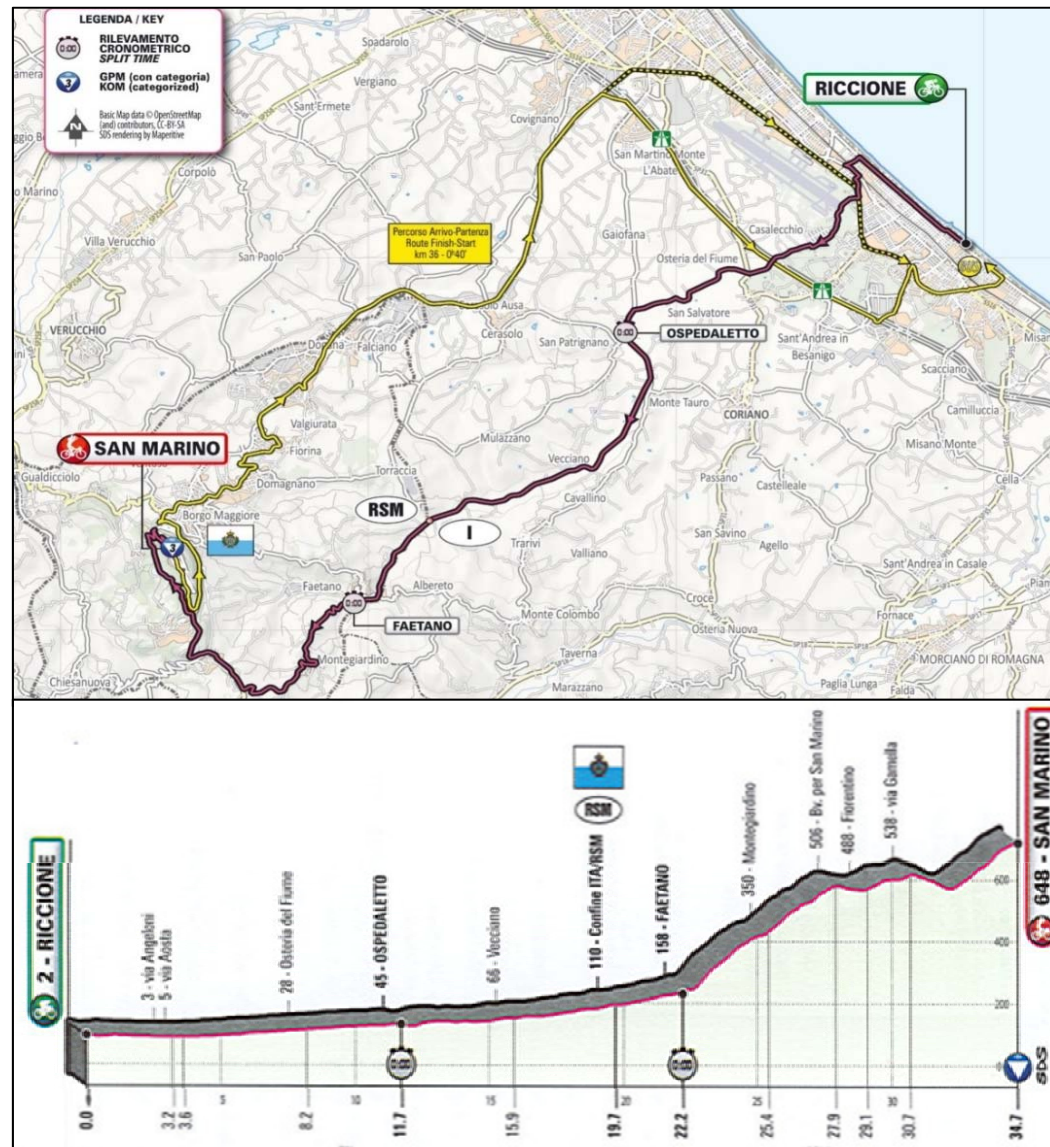

19 MAGGIO 2019

WINE STAGE

2019

IL TRACCIATO

Il tracciato del percorso coinvolgerà i Castelli di:

- Faetano
- Montegiardino
- Fiorentino
- Città

con l'arrivo presso il

- Piazzale Lo Stradone

Lunghezza complessiva: **34.7 km**

In territorio RSM: **15 km**

Profilo Altimetrico: **da 2 a 648 s.l.m.**

19 MAGGIO 2019

LA SALITA

Salita: 12,250 km
Dislivello: 549 m
Pend. media: 6.6%